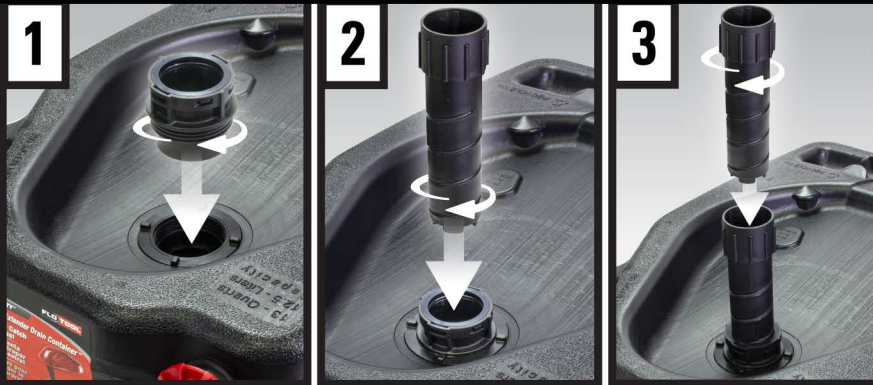

Parts Included / Piezas incluidas / Pièces incluses

Funnel
Embudo
Entonnoir

Drain Container
Recipiente de drenaje
Récipient de vidange

Extender Link (x2)
Enlace del extensor (x2)
Lien d'extension (x2)

Drain Cap
Tapa de drenaje
Couvercle de vidange

Drain Plug
Tapón de drenaje
Bouchon de vidange

Extender Link Support
Conector de enlace del extensor
Prise en charge des liens d'extension

Set-Up / Configuración / Configuration

Disassemble / Desmontar / Démontez